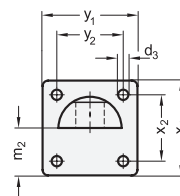

SPECIFICATION

Aluminium
plastic coated
black, RAL 9005, textured finish **SW**

Tube Clamp Connectors 16

GN 271.4

Description	d1	b	d2	d3	l	m1	m2	t1	t2	x1	x2	y	△
GN 271.4-B12-25-SW	B 12	25	30	5.5	36.5	24	25	11.5	7	50	38	35	40
GN 271.4-B18-25-SW	B 18	25	30	5.5	36.5	24	25	11.5	7	50	38	35	38

GN 272.4

Description	d1	b	d2	d3	l	m1	m2	t1	t2	x1	x2	y1	y2	△
GN 272.4-B18-40-SW	B 18	40	50	6.5	52.5	32.5	30	10	7	60	42	60	42	110
GN 272.4-B30-40-SW	B 30	40	50	6.5	52.5	32.5	30	10	7	60	42	60	42	100