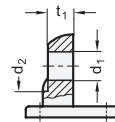

SPECIFICATION

Aluminium
plastic coated
black, RAL 9005, textured finish **SW**

Tube Clamp Connectors 16

GN 271.4

Description	d1	b	d2	d3	l	m1	m2	t1	t2	x1	x2	y	△
GN 271.4-B12-25-SW	B 12	25	30	5.5	36.5	24	25	11.5	7	50	38	35	40
GN 271.4-B18-25-SW	B 18	25	30	5.5	36.5	24	25	11.5	7	50	38	35	38

GN 272.4

Description	d1	b	d2	d3	l	m1	m2	t1	t2	x1	x2	y1	y2	△
GN 272.4-B18-40-SW	B 18	40	50	6.5	52.5	32.5	30	10	7	60	42	60	42	110
GN 272.4-B30-40-SW	B 30	40	50	6.5	52.5	32.5	30	10	7	60	42	60	42	100