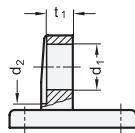

SPECIFICATION

Aluminium
plastic coated
black, RAL 9005, textured finish **SW**

Tube Clamp Connectors 16

GN 271.4

Description	d1	b	d2	d3	l	m1	m2	t1	t2	x1	x2	y	△
GN 271.4-B12-25-SW	B 12	25	30	5.5	36.5	24	25	11.5	7	50	38	35	40
GN 271.4-B18-25-SW	B 18	25	30	5.5	36.5	24	25	11.5	7	50	38	35	38

GN 272.4

Description	d1	b	d2	d3	l	m1	m2	t1	t2	x1	x2	y1	y2	△
GN 272.4-B18-40-SW	B 18	40	50	6.5	52.5	32.5	30	10	7	60	42	60	42	110
GN 272.4-B30-40-SW	B 30	40	50	6.5	52.5	32.5	30	10	7	60	42	60	42	100