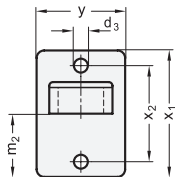

SPECIFICATION

Aluminium
plastic coated
black, RAL 9005, textured finish **SW**

Tube Clamp Connectors 16

GN 271.4

Description	d1	b	d2	d3	l	m1	m2	t1	t2	x1	x2	y	△
GN 271.4-B12-25-SW	B 12	25	30	5.5	36.5	24	25	11.5	7	50	38	35	40
GN 271.4-B18-25-SW	B 18	25	30	5.5	36.5	24	25	11.5	7	50	38	35	38

GN 272.4

Description	d1	b	d2	d3	l	m1	m2	t1	t2	x1	x2	y1	y2	△
GN 272.4-B18-40-SW	B 18	40	50	6.5	52.5	32.5	30	10	7	60	42	60	42	110
GN 272.4-B30-40-SW	B 30	40	50	6.5	52.5	32.5	30	10	7	60	42	60	42	100