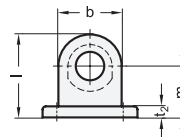

SPECIFICATION

Aluminium
plastic coated
black, RAL 9005, textured finish **SW**

Tube Clamp Connectors 16

GN 271.4

Description	d1	b	d2	d3	l	m1	m2	t1	t2	x1	x2	y	△
GN 271.4-B12-25-SW	B 12	25	30	5.5	36.5	24	25	11.5	7	50	38	35	40
GN 271.4-B18-25-SW	B 18	25	30	5.5	36.5	24	25	11.5	7	50	38	35	38

GN 272.4

Description	d1	b	d2	d3	l	m1	m2	t1	t2	x1	x2	y1	y2	△
GN 272.4-B18-40-SW	B 18	40	50	6.5	52.5	32.5	30	10	7	60	42	60	42	110
GN 272.4-B30-40-SW	B 30	40	50	6.5	52.5	32.5	30	10	7	60	42	60	42	100