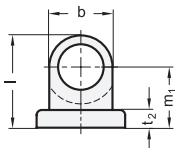

SPECIFICATION

Aluminium
plastic coated
black, RAL 9005, textured finish **SW**

Tube Clamp Connectors 16

GN 271.4

Description	d1	b	d2	d3	l	m1	m2	t1	t2	x1	x2	y	△
GN 271.4-B12-25-SW	B 12	25	30	5.5	36.5	24	25	11.5	7	50	38	35	40
GN 271.4-B18-25-SW	B 18	25	30	5.5	36.5	24	25	11.5	7	50	38	35	38

GN 272.4

Description	d1	b	d2	d3	l	m1	m2	t1	t2	x1	x2	y1	y2	△
GN 272.4-B18-40-SW	B 18	40	50	6.5	52.5	32.5	30	10	7	60	42	60	42	110
GN 272.4-B30-40-SW	B 30	40	50	6.5	52.5	32.5	30	10	7	60	42	60	42	100